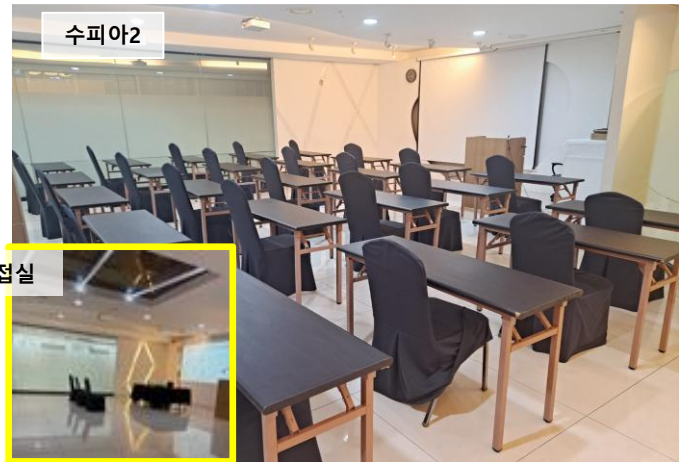

SUPIA HALL

수피아 1룸

8F

중형 강의장/평가실/면접실

수용인원	30~60 명 정원
주요용도	교육, 시험, 세미나, 워크숍, 커뮤니티 모임
기타용도	인·적성검사 및 면접 대기장소로 이용가능
특 징	안쪽에 위치하여 집중이 필요한 시험이나 교육에 적합
제공설비	고급 음향시설(벽면 스피커, 무선 마이크), 빔프로젝터, 스크린

이용고객사