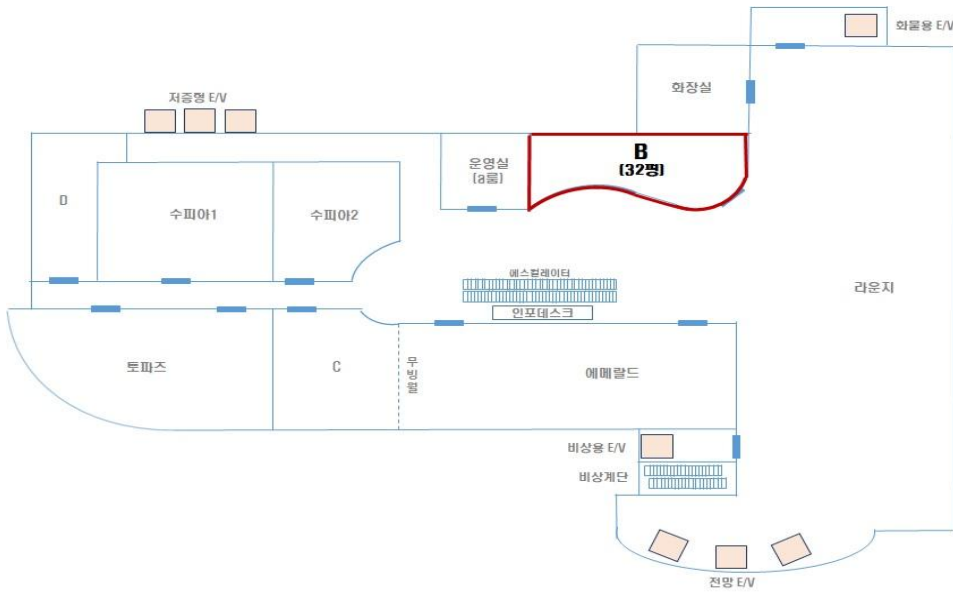

B ROOM

B 룸

8F

중소형 강의장/평가실/면접실

수용인원	30~60 명 정원
주요용도	소규모 교육, 세미나, 워크숍, 커뮤니티 모임
기타용도	면접실, 운영본부로 이용 가능
특 징	내부에 2개 별도 룸은 운영실로 활용 가능
제공설비	스크린, 빔프로젝터, 이동식 스피커, 무선 마이크

이용고객사

강의실