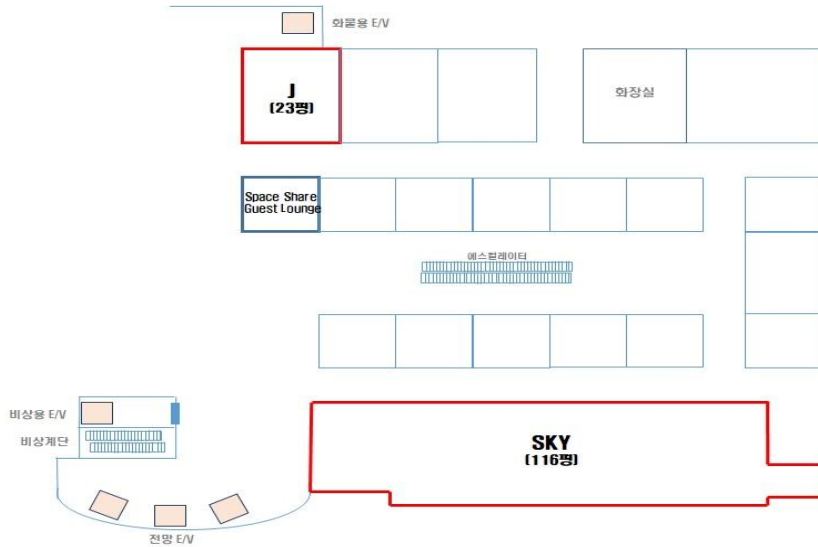

J ROOM

J룸

9F

중소형 강의장/평가실/면접실

수용인원	30~40명 정원
주요용도	소규모 교육, 세미나, 워크숍, 커뮤니티 모임
기타용도	스카이홀의 부속실로 이용 가능
특징	'25.07에 신규 오픈
제공설비	스크린, 빔프로젝터, 이동식 스피커, 무선 마이크

이용고객사