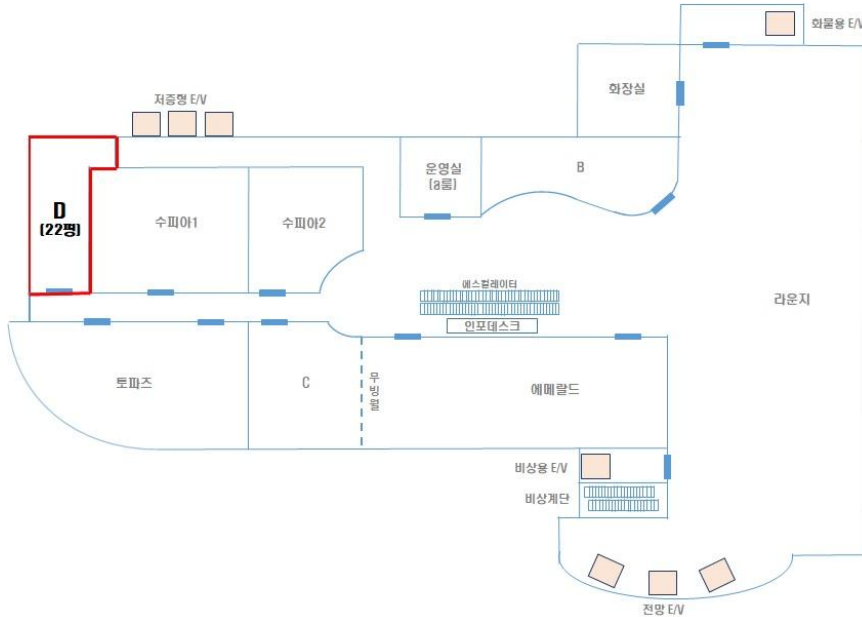

## 중소형 강의장 /면접실/평가실

수용인원	32 명 정원
주요용도	교육, 세미나, 워크숍, 커뮤니티 모임
기타용도	면접실, 운영본부로 이용 가능
특 징	안쪽에 위치하여 집중이 필요한 교육/면접/평가 등에 적합
제공설비	스크린, 빔프로젝터, 스피커, 무선 마이크

이용고객사

NIA  
한국지능정보사회진흥원

nipa  
정보통신산업진흥원

TTA

한국문화예술위원회

J ROOM

# J룸