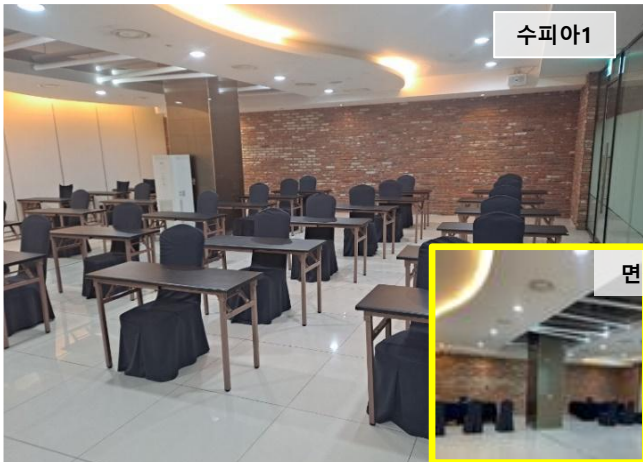

SUPIA HALL

수피아 1룸

8F

중형 강의장/평가실/면접실

수용인원	30~60 명 정원
주요용도	교육, 시험, 세미나, 워크숍, 커뮤니티 모임
기타용도	인·적성검사 및 면접 대기장소로 이용가능
특 징	안쪽에 위치하여 집중이 필요한 시험이나 교육에 적합
제공설비	고급 음향시설(벽면 스피커, 무선 마이크), 빔프로젝터, 스크린

이용고객사