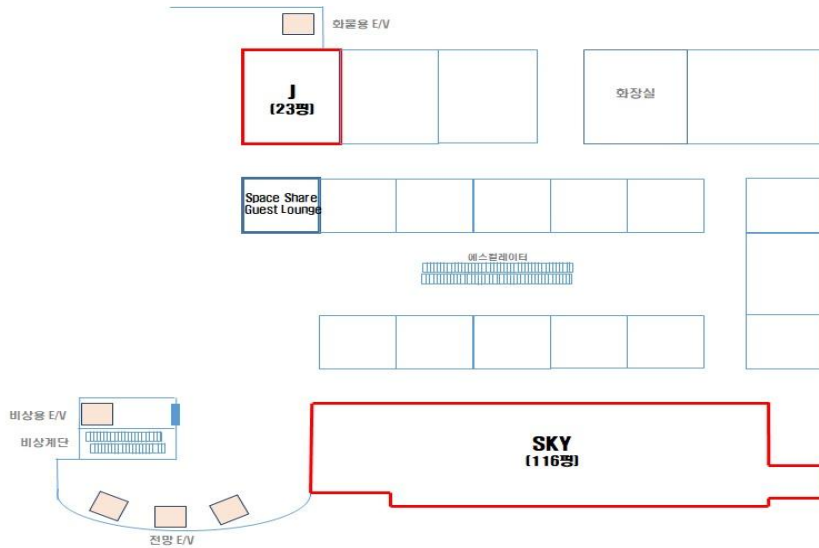

SKY HALL

DDP전망홀

9F

대형 강의장/행사장/시험장

주요용도 교육, 시험, 세미나, 워크숍, 연회, 기업체 행사(주주총회, 신년·송년회 등)

수용인원 150명~250명 정원(최대 300명)

기타용도 인·적성검사 및 면접 대기장소, 프로젝트형 Flex Office로도 이용가능

특 징 DDP를 내려다볼 수 있는 서울 최고의 뷰, 연회장 세팅 가능

제공설비 초대형 TV 2대+스크린 3대, 최고급 음향시설, 빔프로젝터

이용고객사

KEITI
한국환경산업기술원

HRDK 한국산업인력공단

롯데손해보험