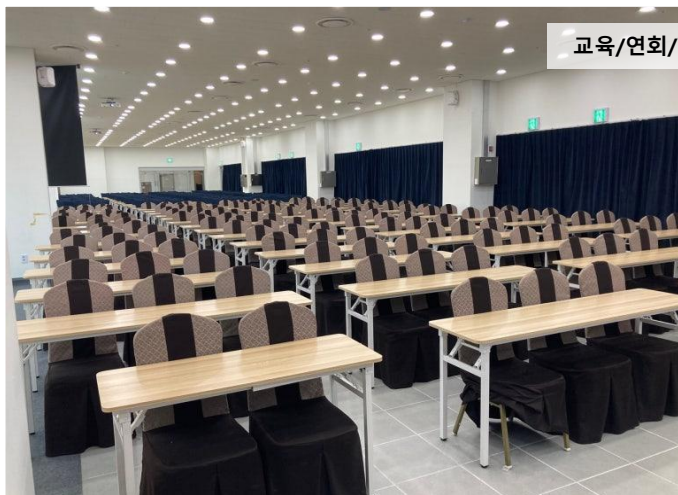

SKY HALL

DDP전망홀

9F

대형 강의장/행사장/시험장

주요용도 교육, 시험, 세미나, 워크숍, 연회, 기업체 행사(주주총회, 신년·송년회 등)

수용인원 150명~250명 정원(최대 300명)

기타용도 인·적성검사 및 면접 대기장소, 프로젝트형 Flex Office로도 이용가능

특 징 DDP를 내려다볼 수 있는 서울 최고의 뷰, 연회장 세팅 가능

제공설비 초대형 TV 2대+스크린 3대, 최고급 음향시설, 빔프로젝터

이용고객사

KEITI
한국환경산업기술원

HRDK 한국산업인력공단

롯데손해보험