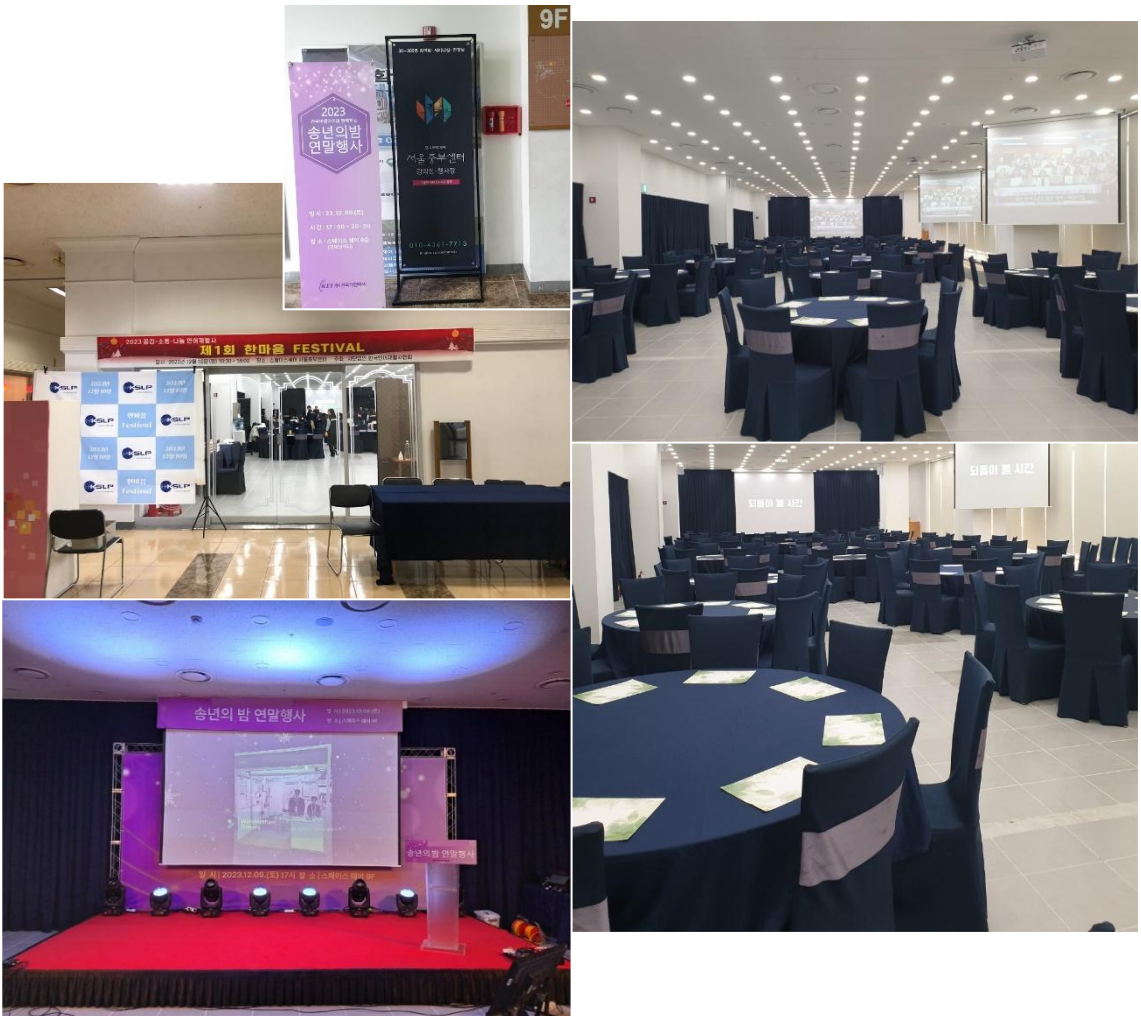

SKY HALL

DDP전망홀

대형 강의장/행사장/시험장

9F

연회장 세팅시