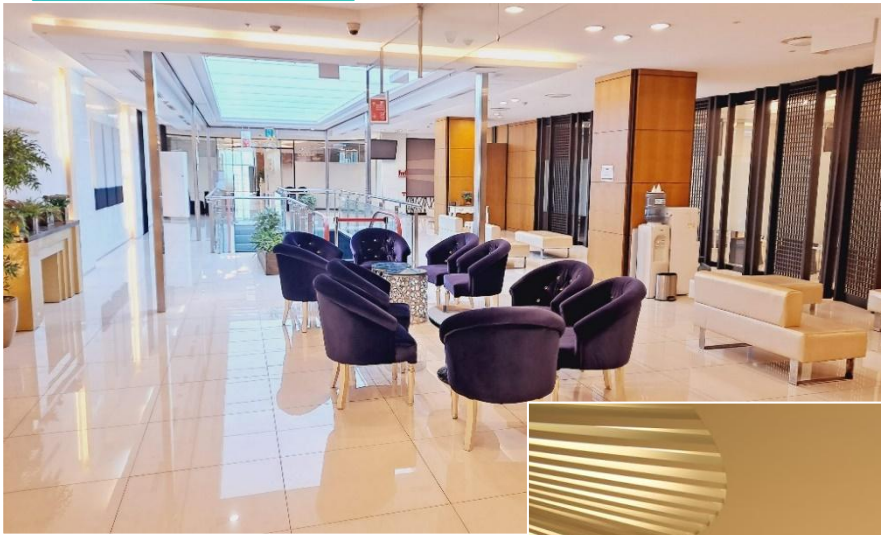

LOUNGE

초대형 라운지

8F

특 징 120평의 고급스러운 초대형 라운지

제공설비 (접수용) 테이블, 의자, 쇼파, 냉온생수기, 안내용 입간판·TV모니터

- 행사 Navigator(행사·행사장 안내, 접수 등)
- 쾌적하고 편리한 최적의 Amenity 공간
- 필요시, 전시·이벤트 등을 위한 **다목적 공간**